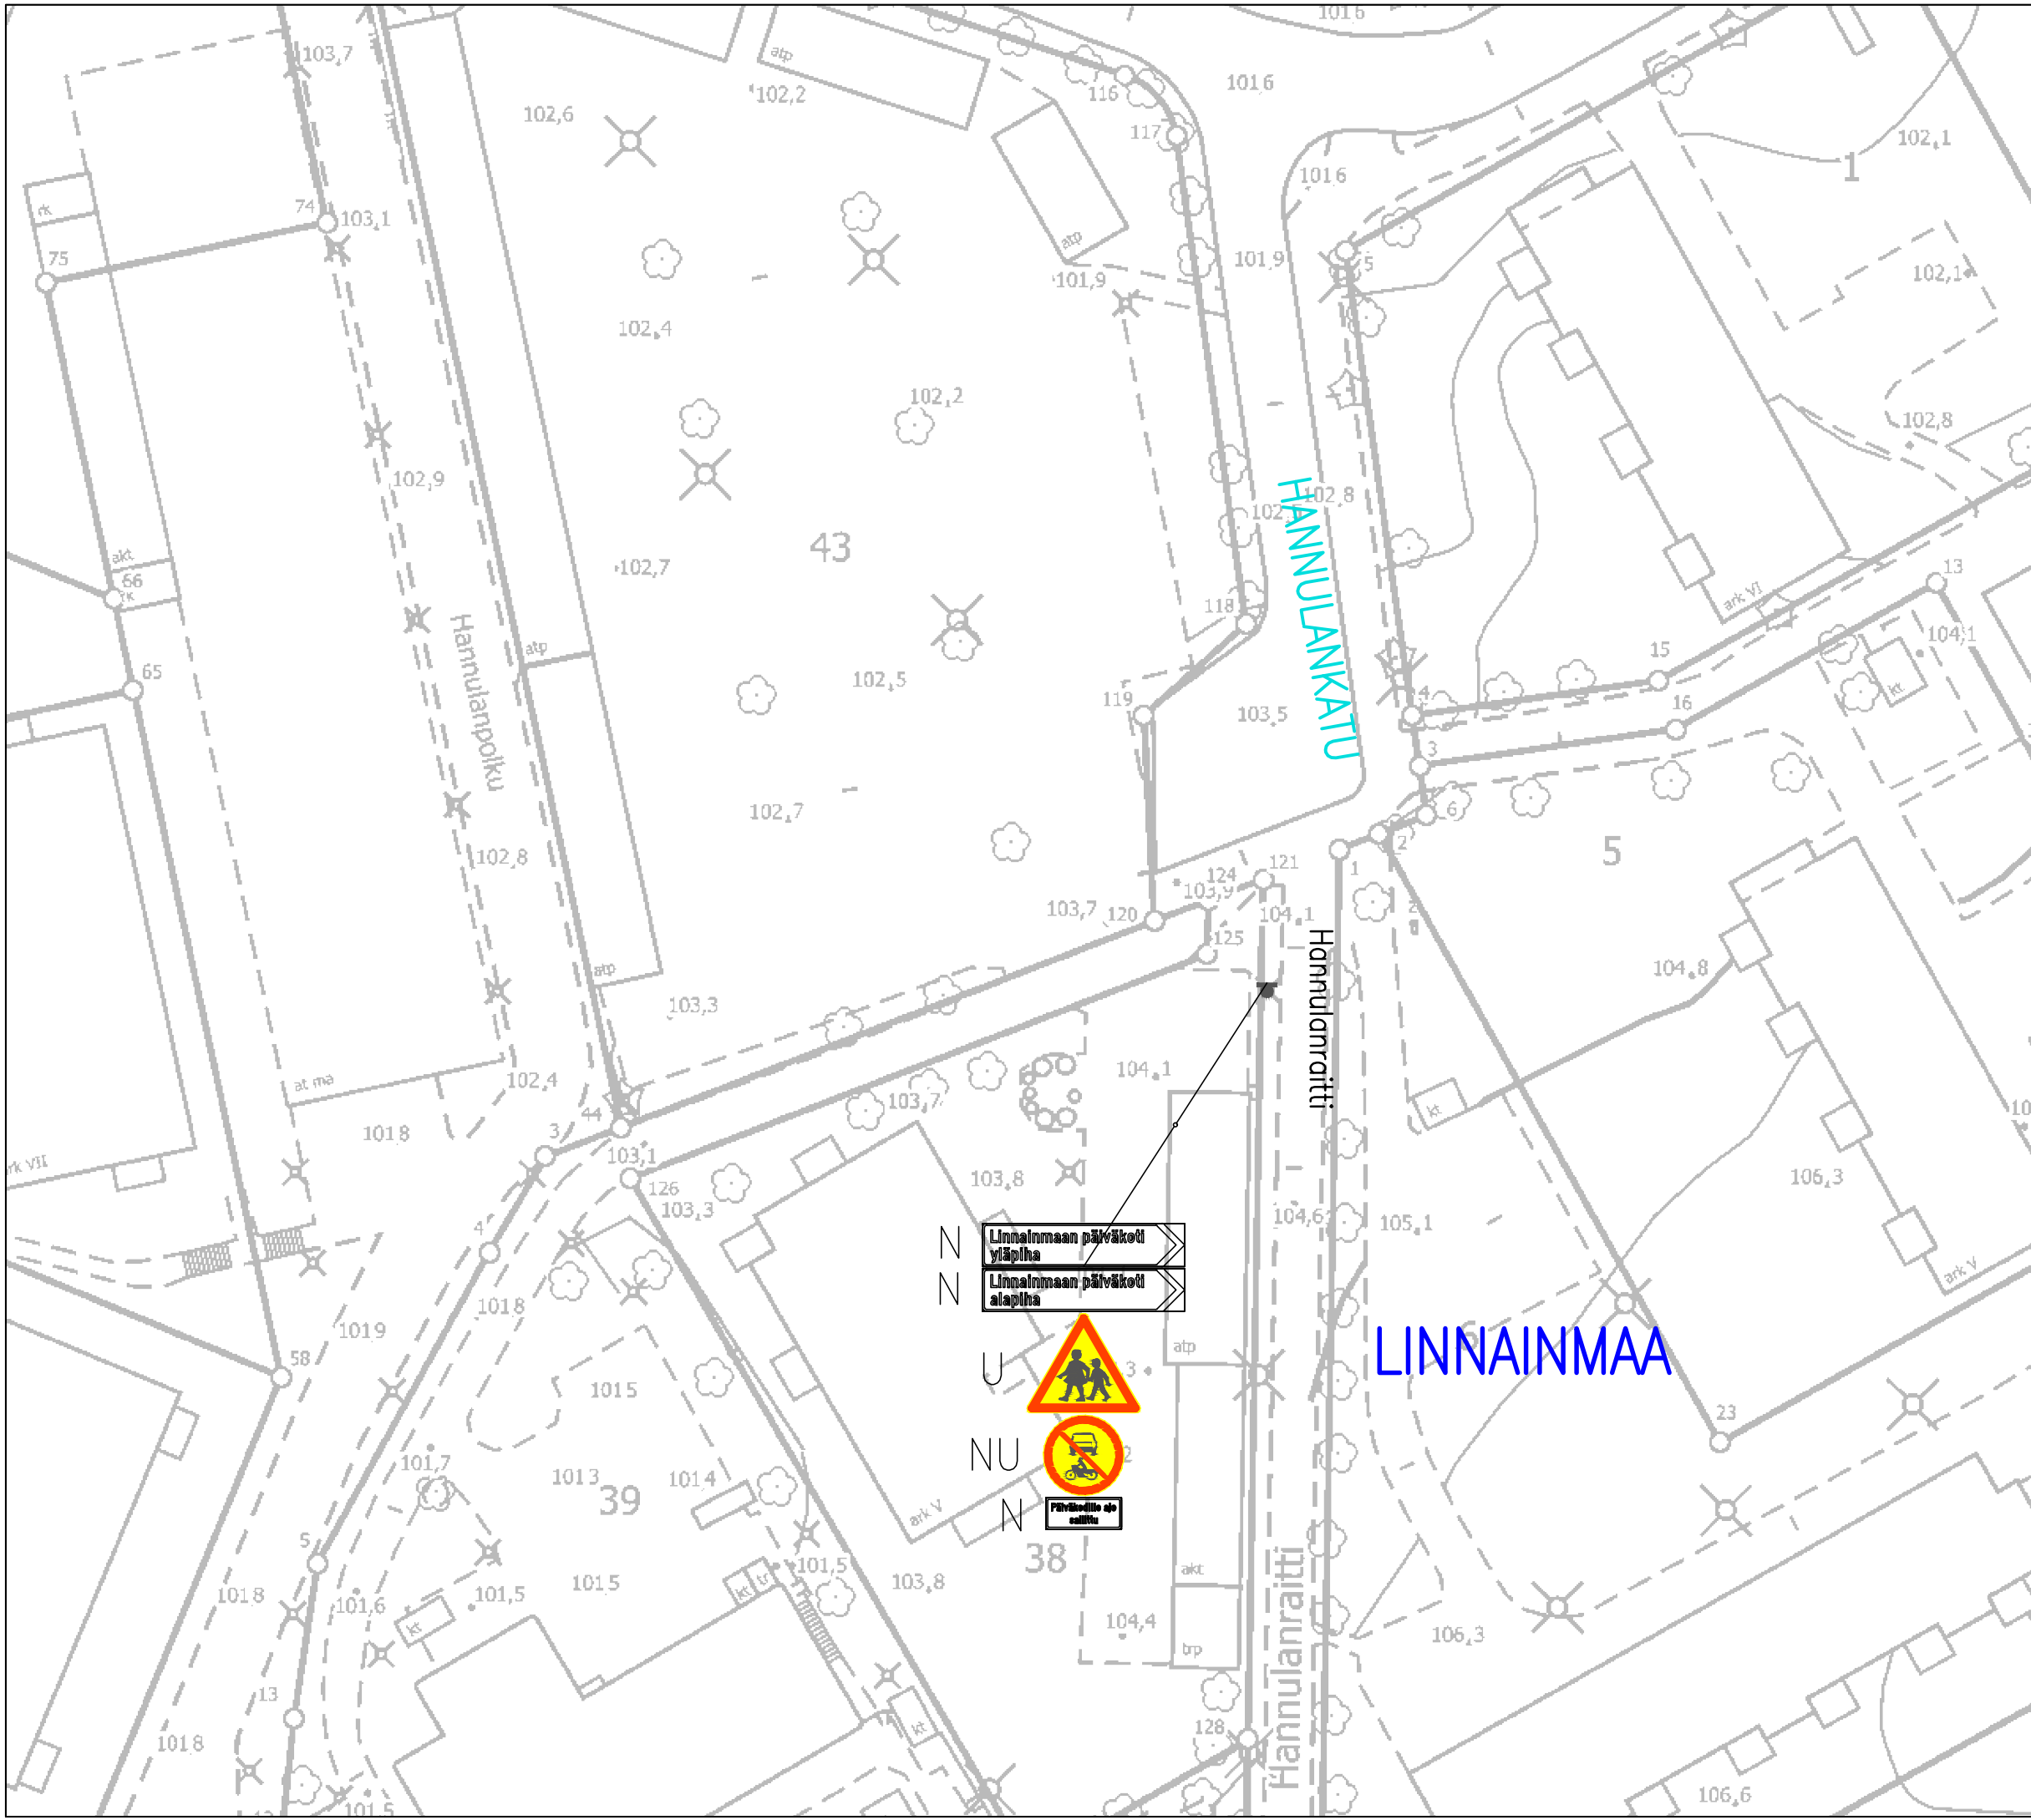

LIIKENTEENOHJAUS, MERKINTÖJEN SELITYS:

- N NYKYINEN LIIKENNEMERKKI SÄILYY ENNALLAAN
- U UUSI LIIKENNEMERKKI SIOJITETAAN OSOITETTUUN PAIKKAAN
- NU NYKYINEN LIIKENNEMERKKI UUSITAA

Hannulanratti

Lapsista varoittavan liikennemerkkin lisääminen LINNAINMAA
Liikennemerkkisuunnitelma
Piir.no: 1/21682
5.11.2021 / JUu